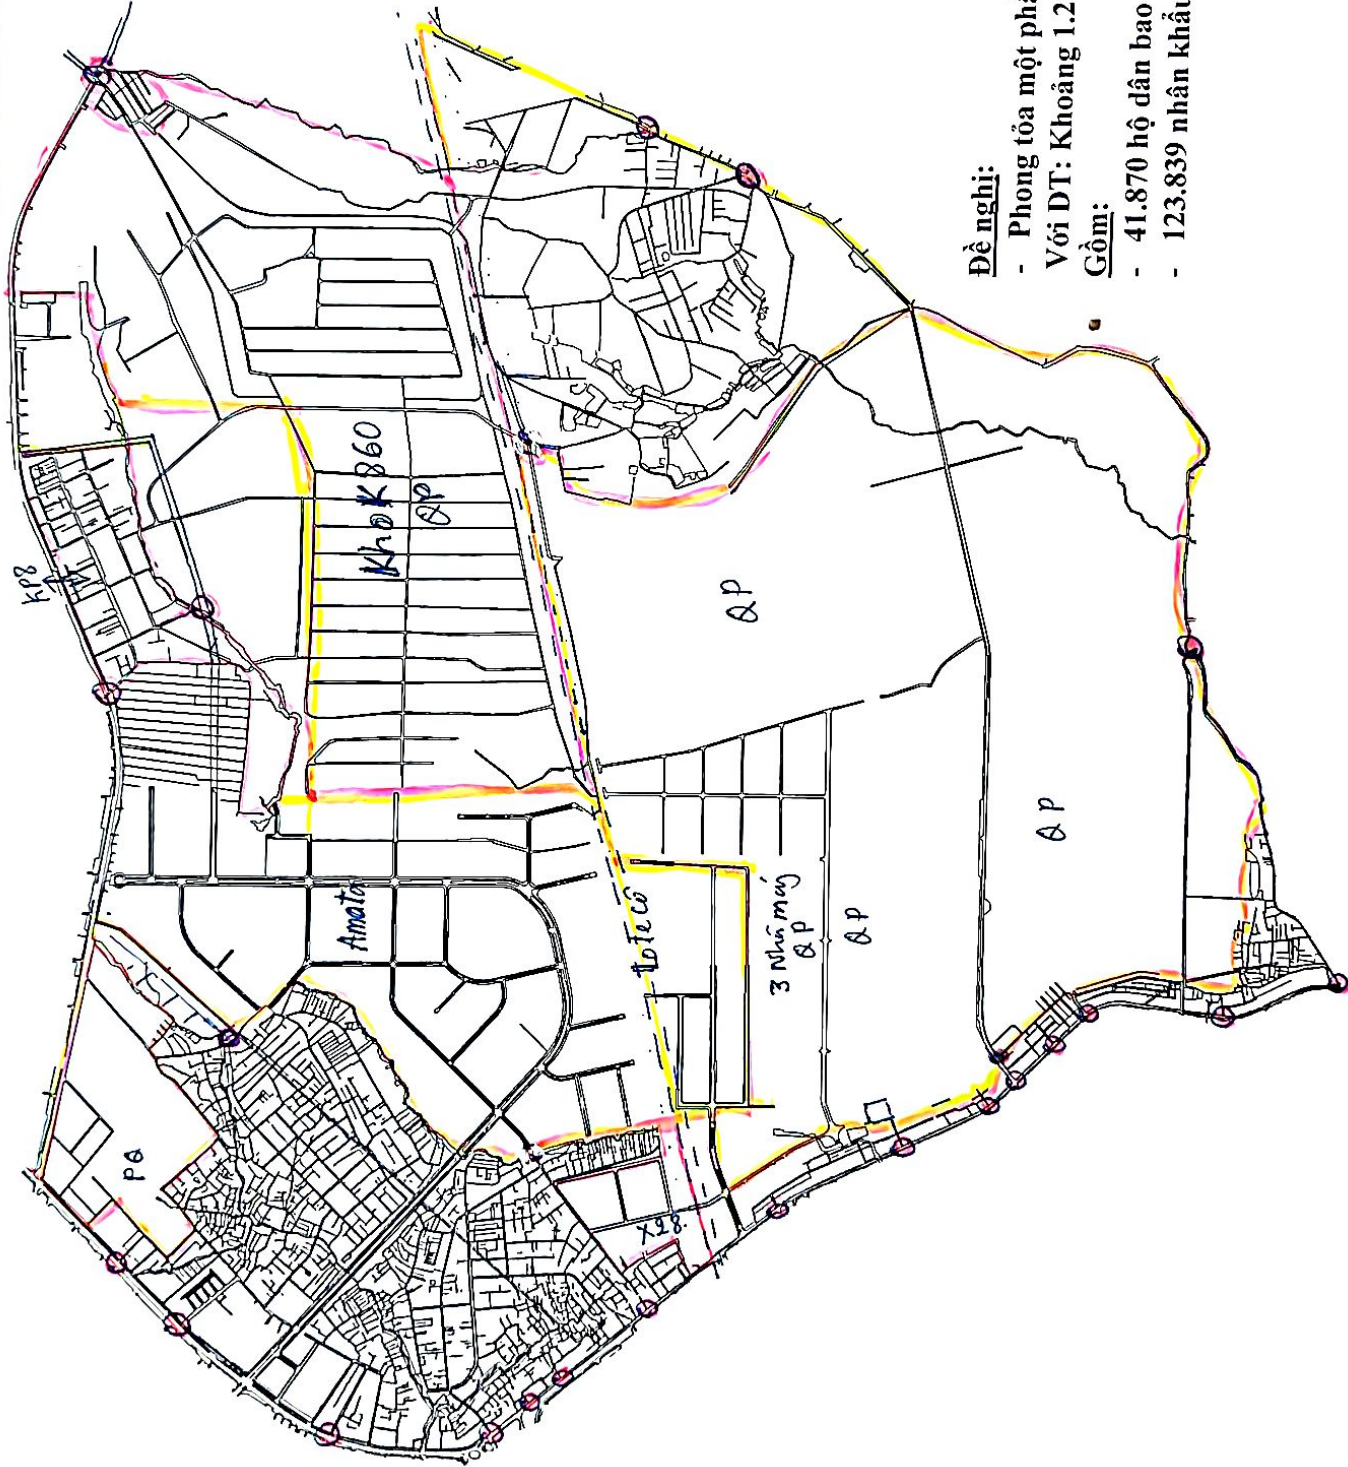

PHƯỜNG LONG BÌNH

DIỆN TÍCH: 3.490,97 ha

Đề nghị:

- Phong tỏa một phần DT phường Long Bình
- Với DT: Khoảng 1.250 ha thành lập 23 điểm chốt

Gồm:

- 41.870 hộ dân bao gồm cả phòng trọ
- 123.839 nhân khẩu (Khoảng 40.000 NK phòng trọ)