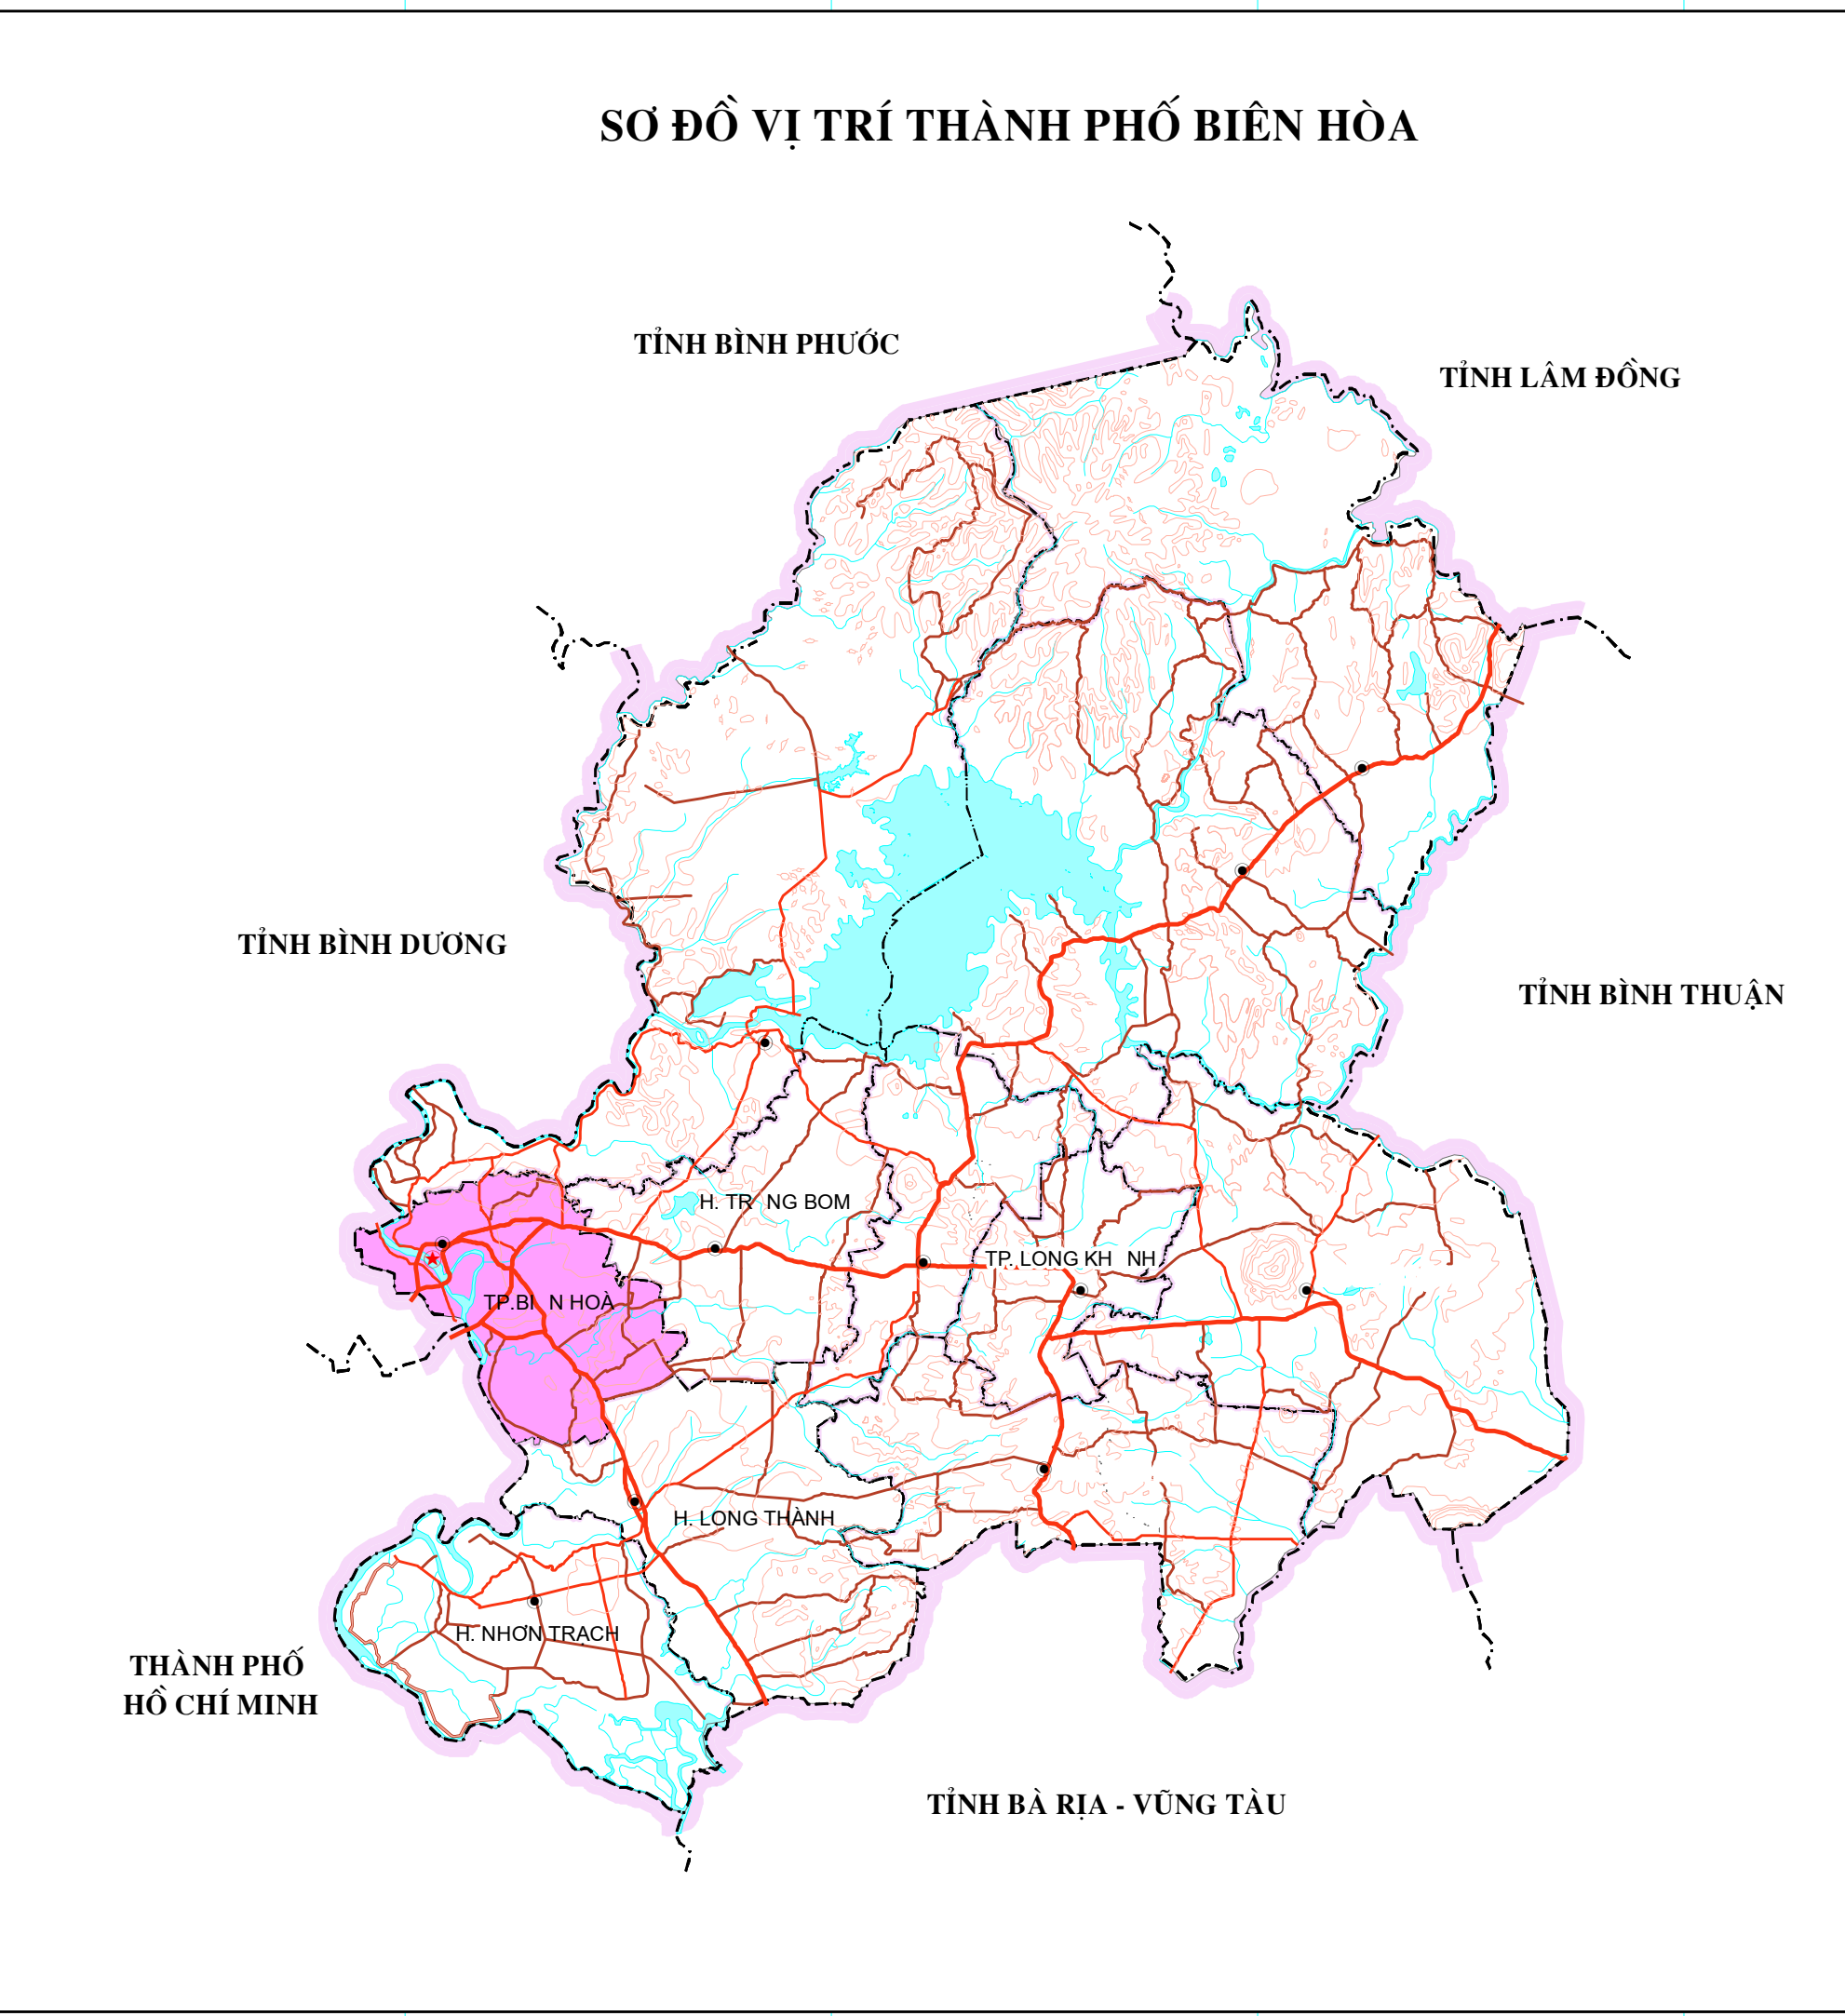

BẢN ĐỒ BỔ SUNG KHU VỰC CHUYỂN MỤC ĐÍCH SỬ DỤNG ĐẤT NĂM 2023 THÀNH PHỐ BIÊN HÒA - TỈNH ĐỒNG NAI

CHỮ DẪN

HỆ TRẠNG	MỆT KHU	MỘT SỐ KÝ HIỆU
	Đường trục chính	Đường trục chính
	Đường trục phụ	Đường trục phụ
	Đường trục ngang	Đường trục ngang
	Đường trục dọc	Đường trục dọc
	Đường trục chéo	Đường trục chéo
	Đường trục khác	Đường trục khác
	Đường trục nước	Đường trục nước
	Đường trục cây xanh	Đường trục cây xanh
	Đường trục công nghiệp	Đường trục công nghiệp
	Đường trục thương mại	Đường trục thương mại
	Đường trục khác	Đường trục khác

TÊN KHU VỰC CHUYỂN MỤC ĐÍCH SỬ DỤNG ĐẤT	MÀU SẮC	CHỖ ĐẶT CHỮ DẪN
Khu vực chuyển mục đích sử dụng đất thành đất ở	Đỏ	Đường trục chính
Khu vực chuyển mục đích sử dụng đất thành đất thương mại	Cam	Đường trục phụ
Khu vực chuyển mục đích sử dụng đất thành đất công nghiệp	Vàng	Đường trục ngang
Khu vực chuyển mục đích sử dụng đất thành đất cây xanh	Xanh lá	Đường trục dọc