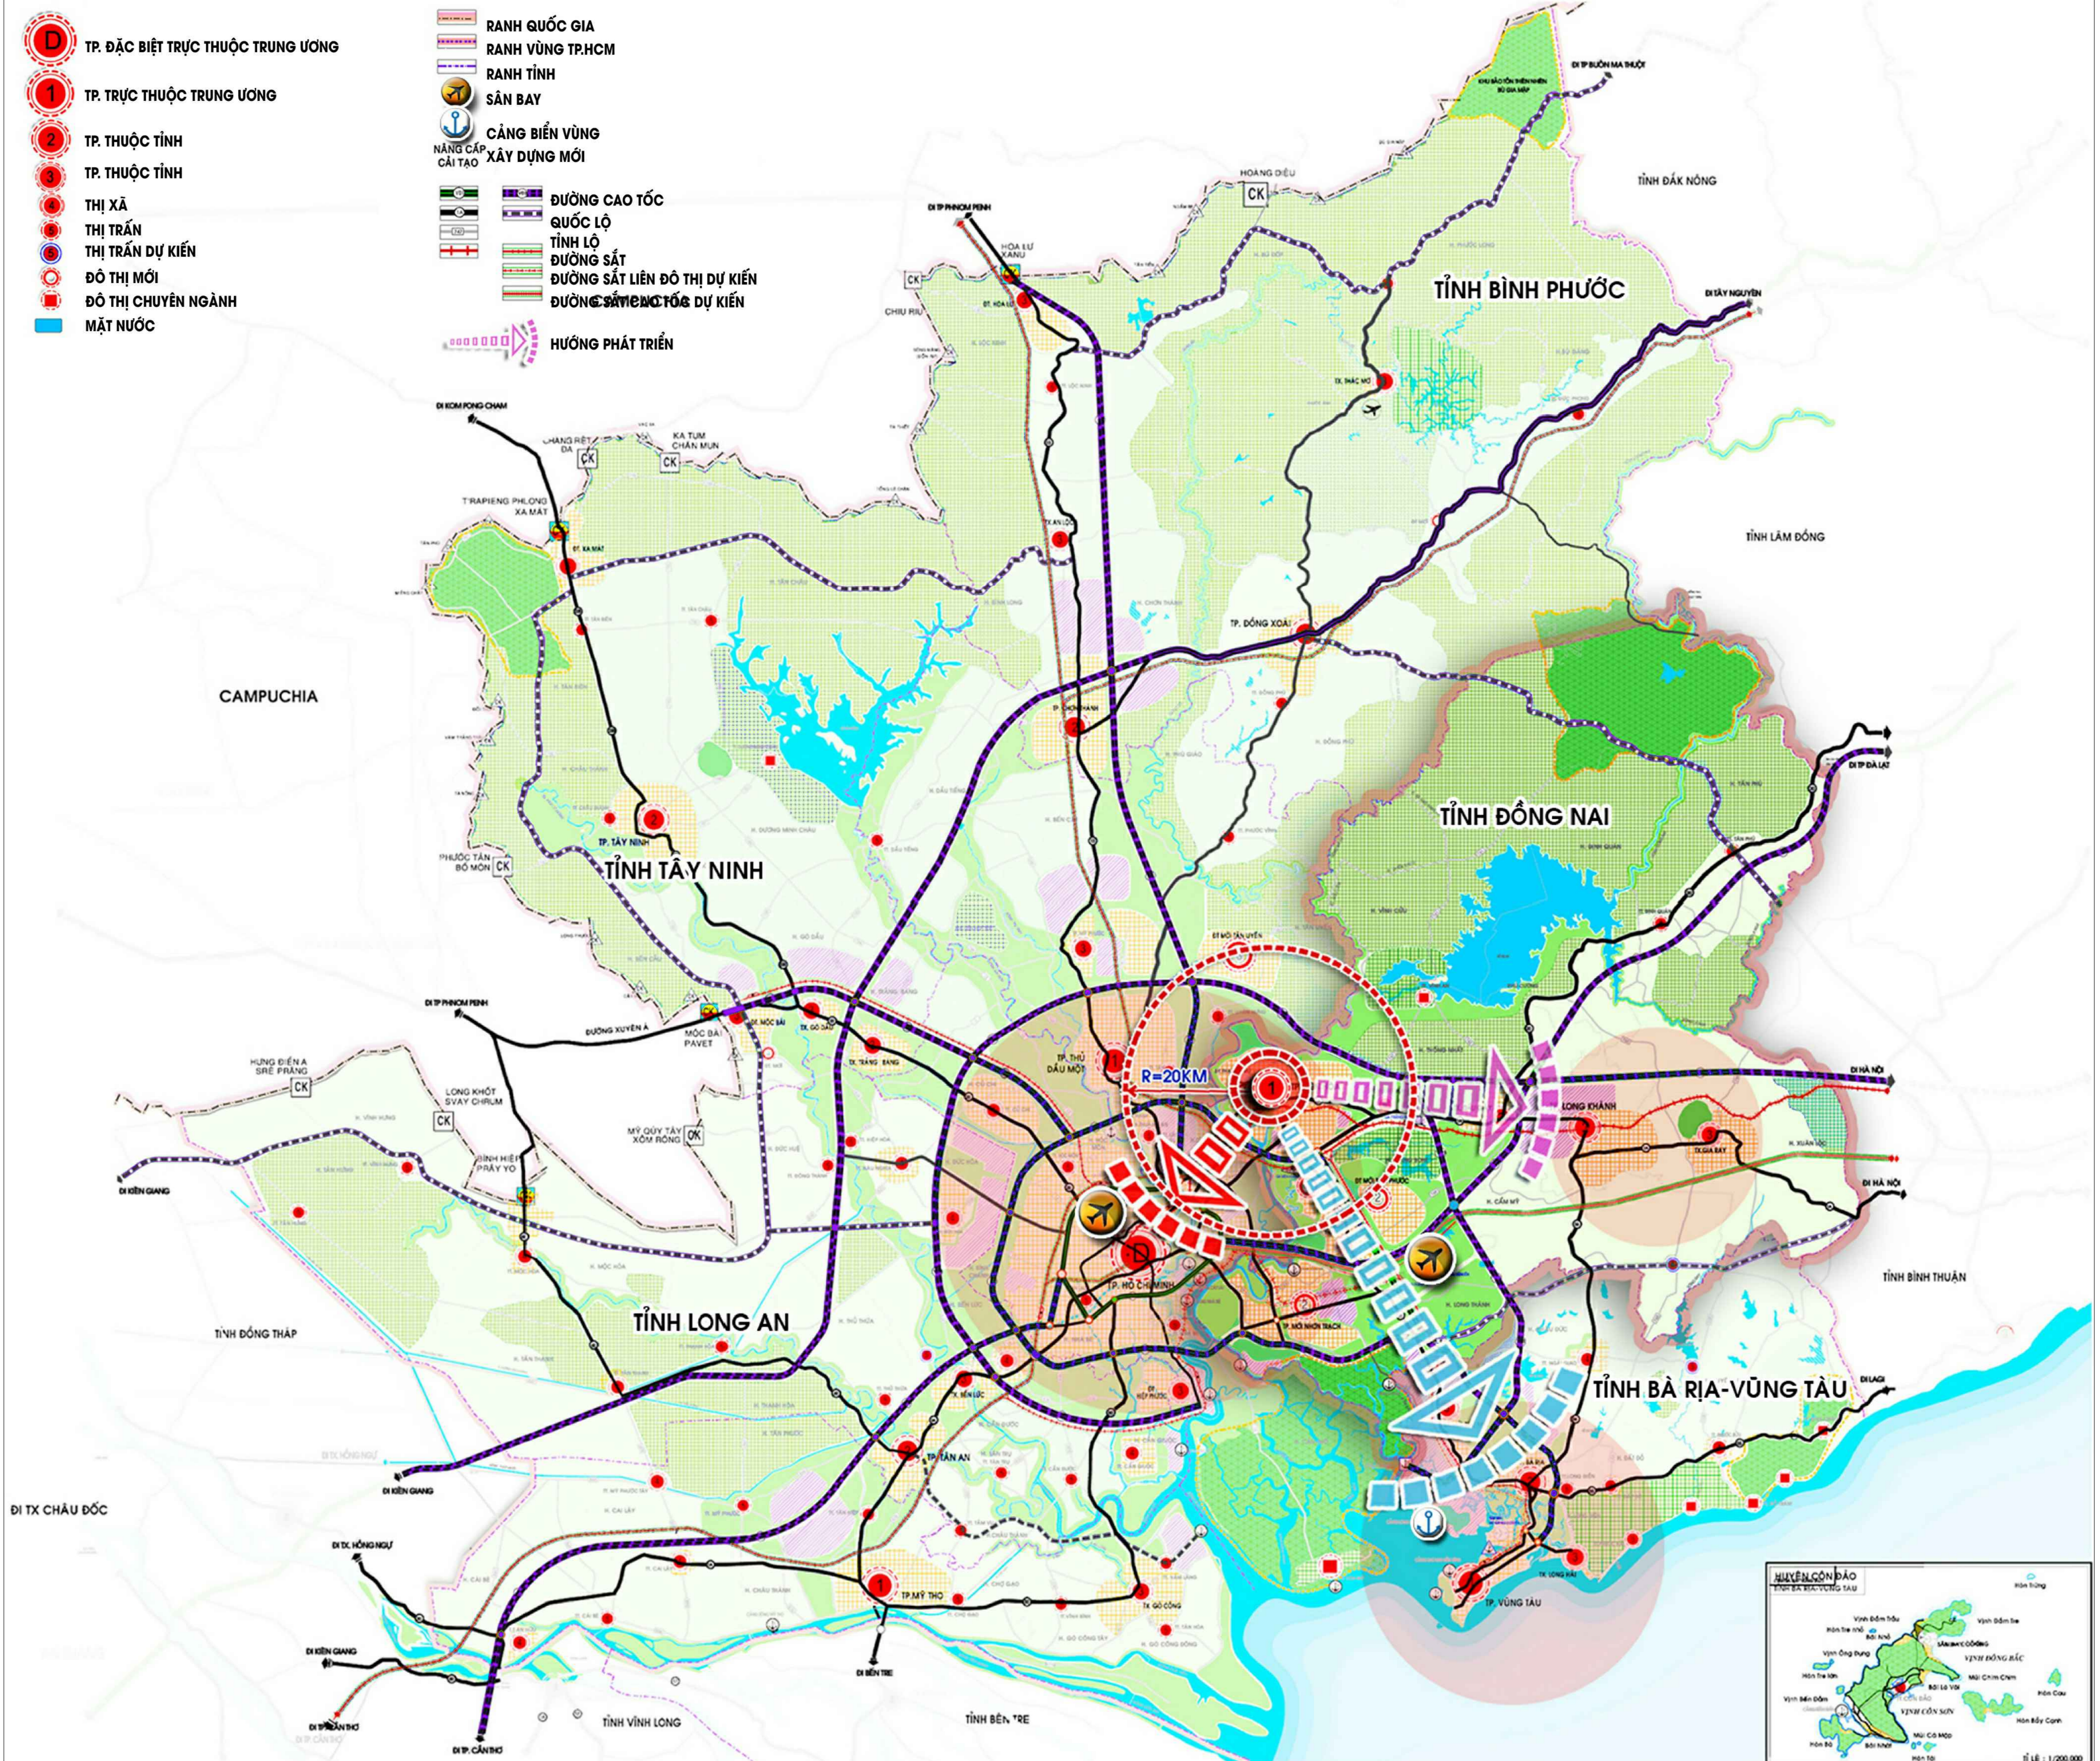

UBND TỈNH ĐỒNG NAI
 NHIỆM VỤ ĐIỀU CHỈNH TỔNG THỂ QUY HOẠCH CHUNG TP BIÊN HÒA, TỈNH ĐỒNG NAI ĐẾN NĂM 2030, TẦM NHÌN ĐẾN NĂM 2045 - TỈ LỆ 1/10.000
 SƠ ĐỒ VỊ TRÍ VÀ MỐI LIÊN HỆ VÙNG

VỊ TRÍ TRONG VÙNG QUỐC GIA
 (TRÍCH: BẢN ĐỒ HÀNH CHÍNH)

VỊ TRÍ TRONG VÙNG TỈNH ĐỒNG NAI
 (TRÍCH: BẢN ĐỒ HÀNH CHÍNH)

THÀNH PHỐ BIÊN HÒA CÓ DIỆN TÍCH TỰ NHIÊN TRÊN 26.354HA VỚI DÂN SỐ NĂM 2019 LÀ 1.062.414 NGƯỜI, LÀ MỘT TRONG CÁC TRUNG TÂM CÔNG NGHIỆP, VĂN HÓA, THƯƠNG MẠI DỊCH VỤ, KHOA HỌC-CÔNG NGHỆ VÀ ĐÀO TẠO; ĐẦU MỐI GIAO LƯU QUAN TRỌNG CỦA VÙNG KINH TẾ TRỌNG ĐIỂM PHÍA NAM, VÙNG TPHCM, VÙNG ĐÔNG NAM BỘ, TỈNH ĐỒNG NAI VÀ CÓ VỊ TRÍ QUAN TRỌNG VỀ QUỐC PHÒNG - AN NINH CỦA TOÀN VÙNG. BIÊN HÒA CŨNG LÀ MỘT THÀNH PHỐ LỚN NẪM Ở CỬA NGÕ ĐÔNG BẮC CỦA TPHCM, CÓ VAI TRÒ ĐÔ THỊ VỆ TINH ĐỘC LẬP, HỖ TRỢ CHO ĐÔ THỊ HẠT NHÂN VÙNG LÀ TP. HỒ CHÍ MINH VÀ LÀ MỘT TRONG BA CỰC CỦA TAM GIÁC TĂNG TRƯỞNG TPHCM - BIÊN HÒA - VÙNG TÀU.

VỊ TRÍ TRONG VÙNG TP HỒ CHÍ MINH
 (TRÍCH: BẢN ĐỒ ĐIỀU CHỈNH QUY HOẠCH XÂY DỰNG VÙNG THÀNH PHỐ HỒ CHÍ MINH ĐẾN NĂM 2030 VÀ TẦM NHÌN ĐẾN NĂM 2050 ĐƯỢC PHÊ DUYỆT TẠI QĐ SỐ 2076/QĐ-TTG)

KÝ HIỆU:

- RANH GIỚI KHU VỰC LẬP QUY HOẠCH
- RANH GIỚI PHƯƠNG XÁ
- RANH GIỚI TỈNH THÀNH PHỐ
- RANH GIỚI HUYỆN