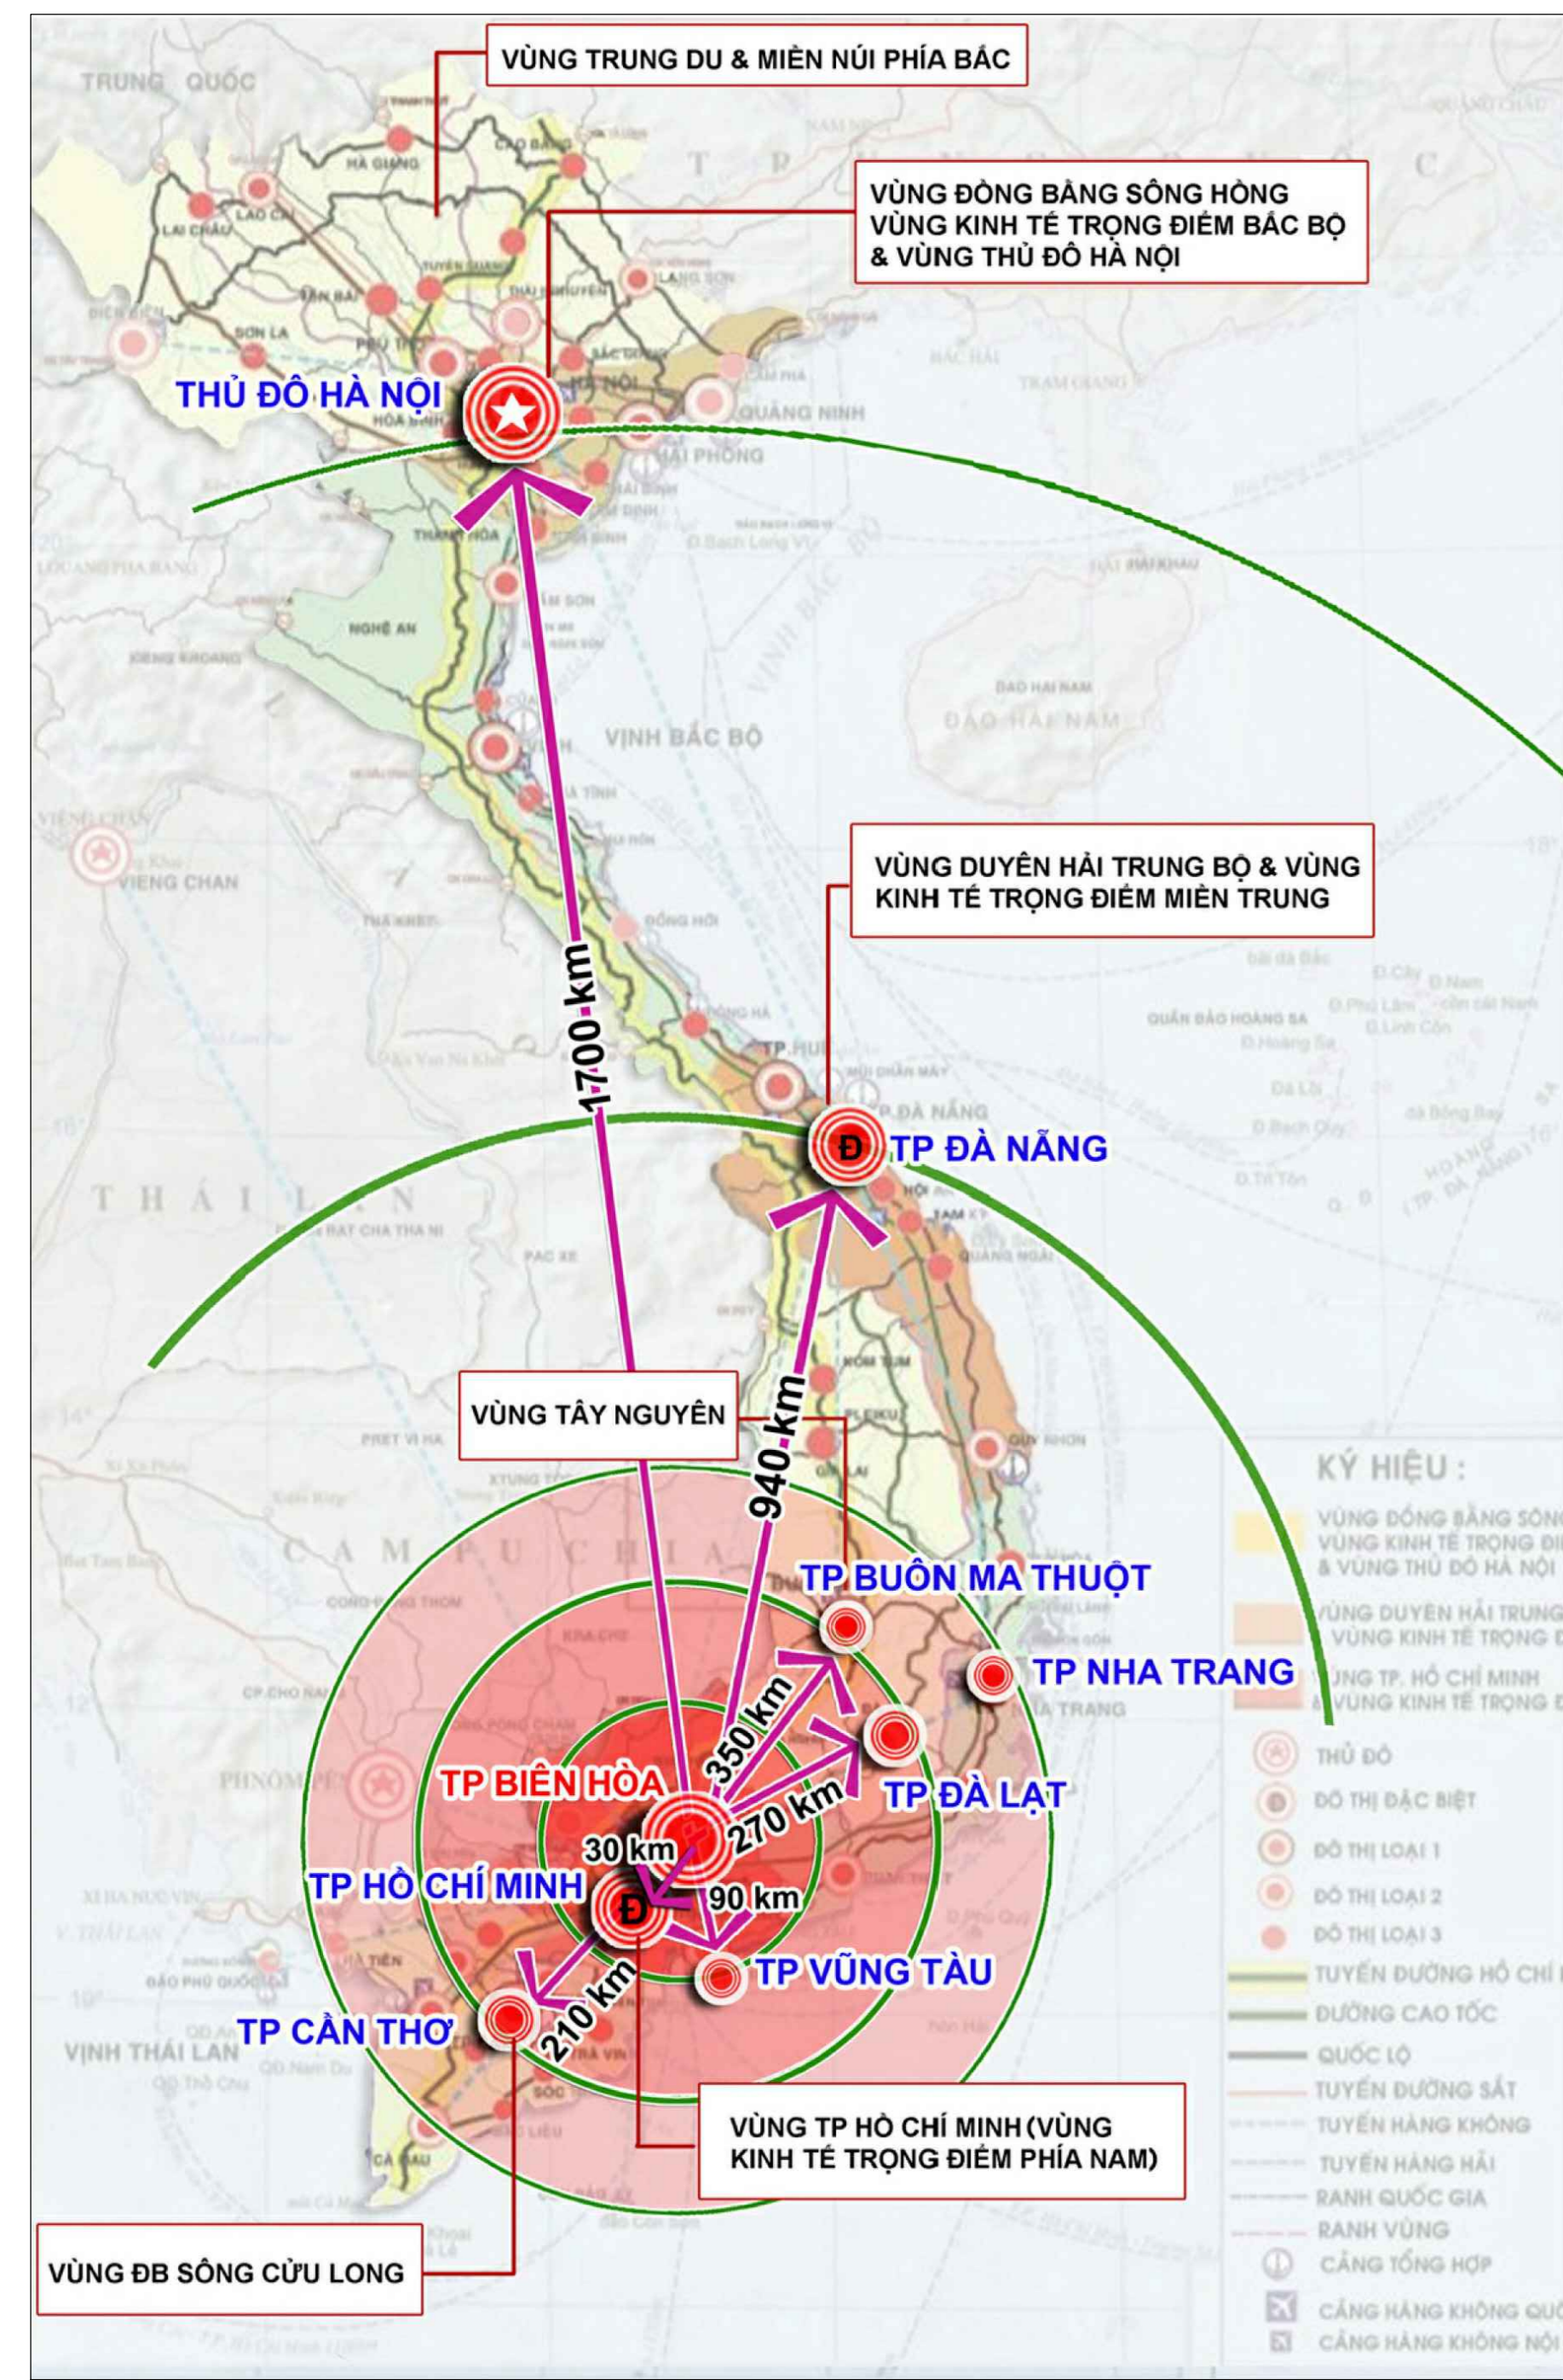

UBND TỈNH ĐỒNG NAI
 NHIỆM VỤ ĐIỀU CHỈNH TỔNG THỂ QUY HOẠCH CHUNG TP BIÊN HÒA, TỈNH ĐỒNG NAI ĐẾN NĂM 2030, TẦM NHÌN ĐẾN NĂM 2045 - TỈ LỆ 1/10.000
 SƠ ĐỒ VỊ TRÍ VÀ MỐI LIÊN HỆ VÙNG

VỊ TRÍ TRONG VÙNG QUỐC GIA
 (TRÍCH: BẢN ĐỒ HÀNH CHÍNH)

VỊ TRÍ TRONG VÙNG TỈNH ĐỒNG NAI
 (TRÍCH: BẢN ĐỒ HÀNH CHÍNH)

THÀNH PHỐ BIÊN HÒA CÓ DIỆN TÍCH TỰ NHIÊN TRÊN 26.354HA VỚI DÂN SỐ NĂM 2019 LÀ 1.062.414 NGƯỜI, LÀ MỘT TRONG CÁC TRUNG TÂM CÔNG NGHIỆP, VĂN HÓA, THƯƠNG MẠI DỊCH VỤ, KHOA HỌC-CÔNG NGHỆ VÀ ĐÀO TẠO; ĐẦU MỐI GIAO LƯU QUAN TRỌNG CỦA VÙNG KINH TẾ TRỌNG ĐIỂM PHÍA NAM, VÙNG TPHCM, VÙNG ĐÔNG NAM BỘ, TỈNH ĐỒNG NAI VÀ CÓ VỊ TRÍ QUAN TRỌNG VỀ QUỐC PHÒNG - AN NINH CỦA TOÀN VÙNG. BIÊN HÒA CŨNG LÀ MỘT THÀNH PHỐ LỚN NẪM Ở CỬA NGÕ ĐÔNG BẮC CỦA TPHCM, CÓ VAI TRÒ ĐÔ THỊ VỆ TINH ĐỘC LẬP, HỖ TRỢ CHO ĐÔ THỊ HẠT NHÂN VÙNG LÀ TP. HỒ CHÍ MINH VÀ LÀ MỘT TRONG BA CỰC CỦA TAM GIÁC TĂNG TRƯỞNG TPHCM - BIÊN HÒA - VÙNG TÀU.

VỊ TRÍ TRONG VÙNG TP HỒ CHÍ MINH
 (TRÍCH: BẢN ĐỒ ĐIỀU CHỈNH QUY HOẠCH XÂY DỰNG VÙNG THÀNH PHỐ HỒ CHÍ MINH ĐẾN NĂM 2030 VÀ TẦM NHÌN ĐẾN NĂM 2050 ĐƯỢC PHÊ DUYỆT TẠI QĐ SỐ 2076/QĐ-TTG)

KÝ HIỆU:

- RANH GIỚI KHU VỰC LẬP QUY HOẠCH
- RANH GIỚI PHƯƠNG XÁ
- RANH GIỚI TỈNH THÀNH PHỐ
- RANH GIỚI HUYỆN