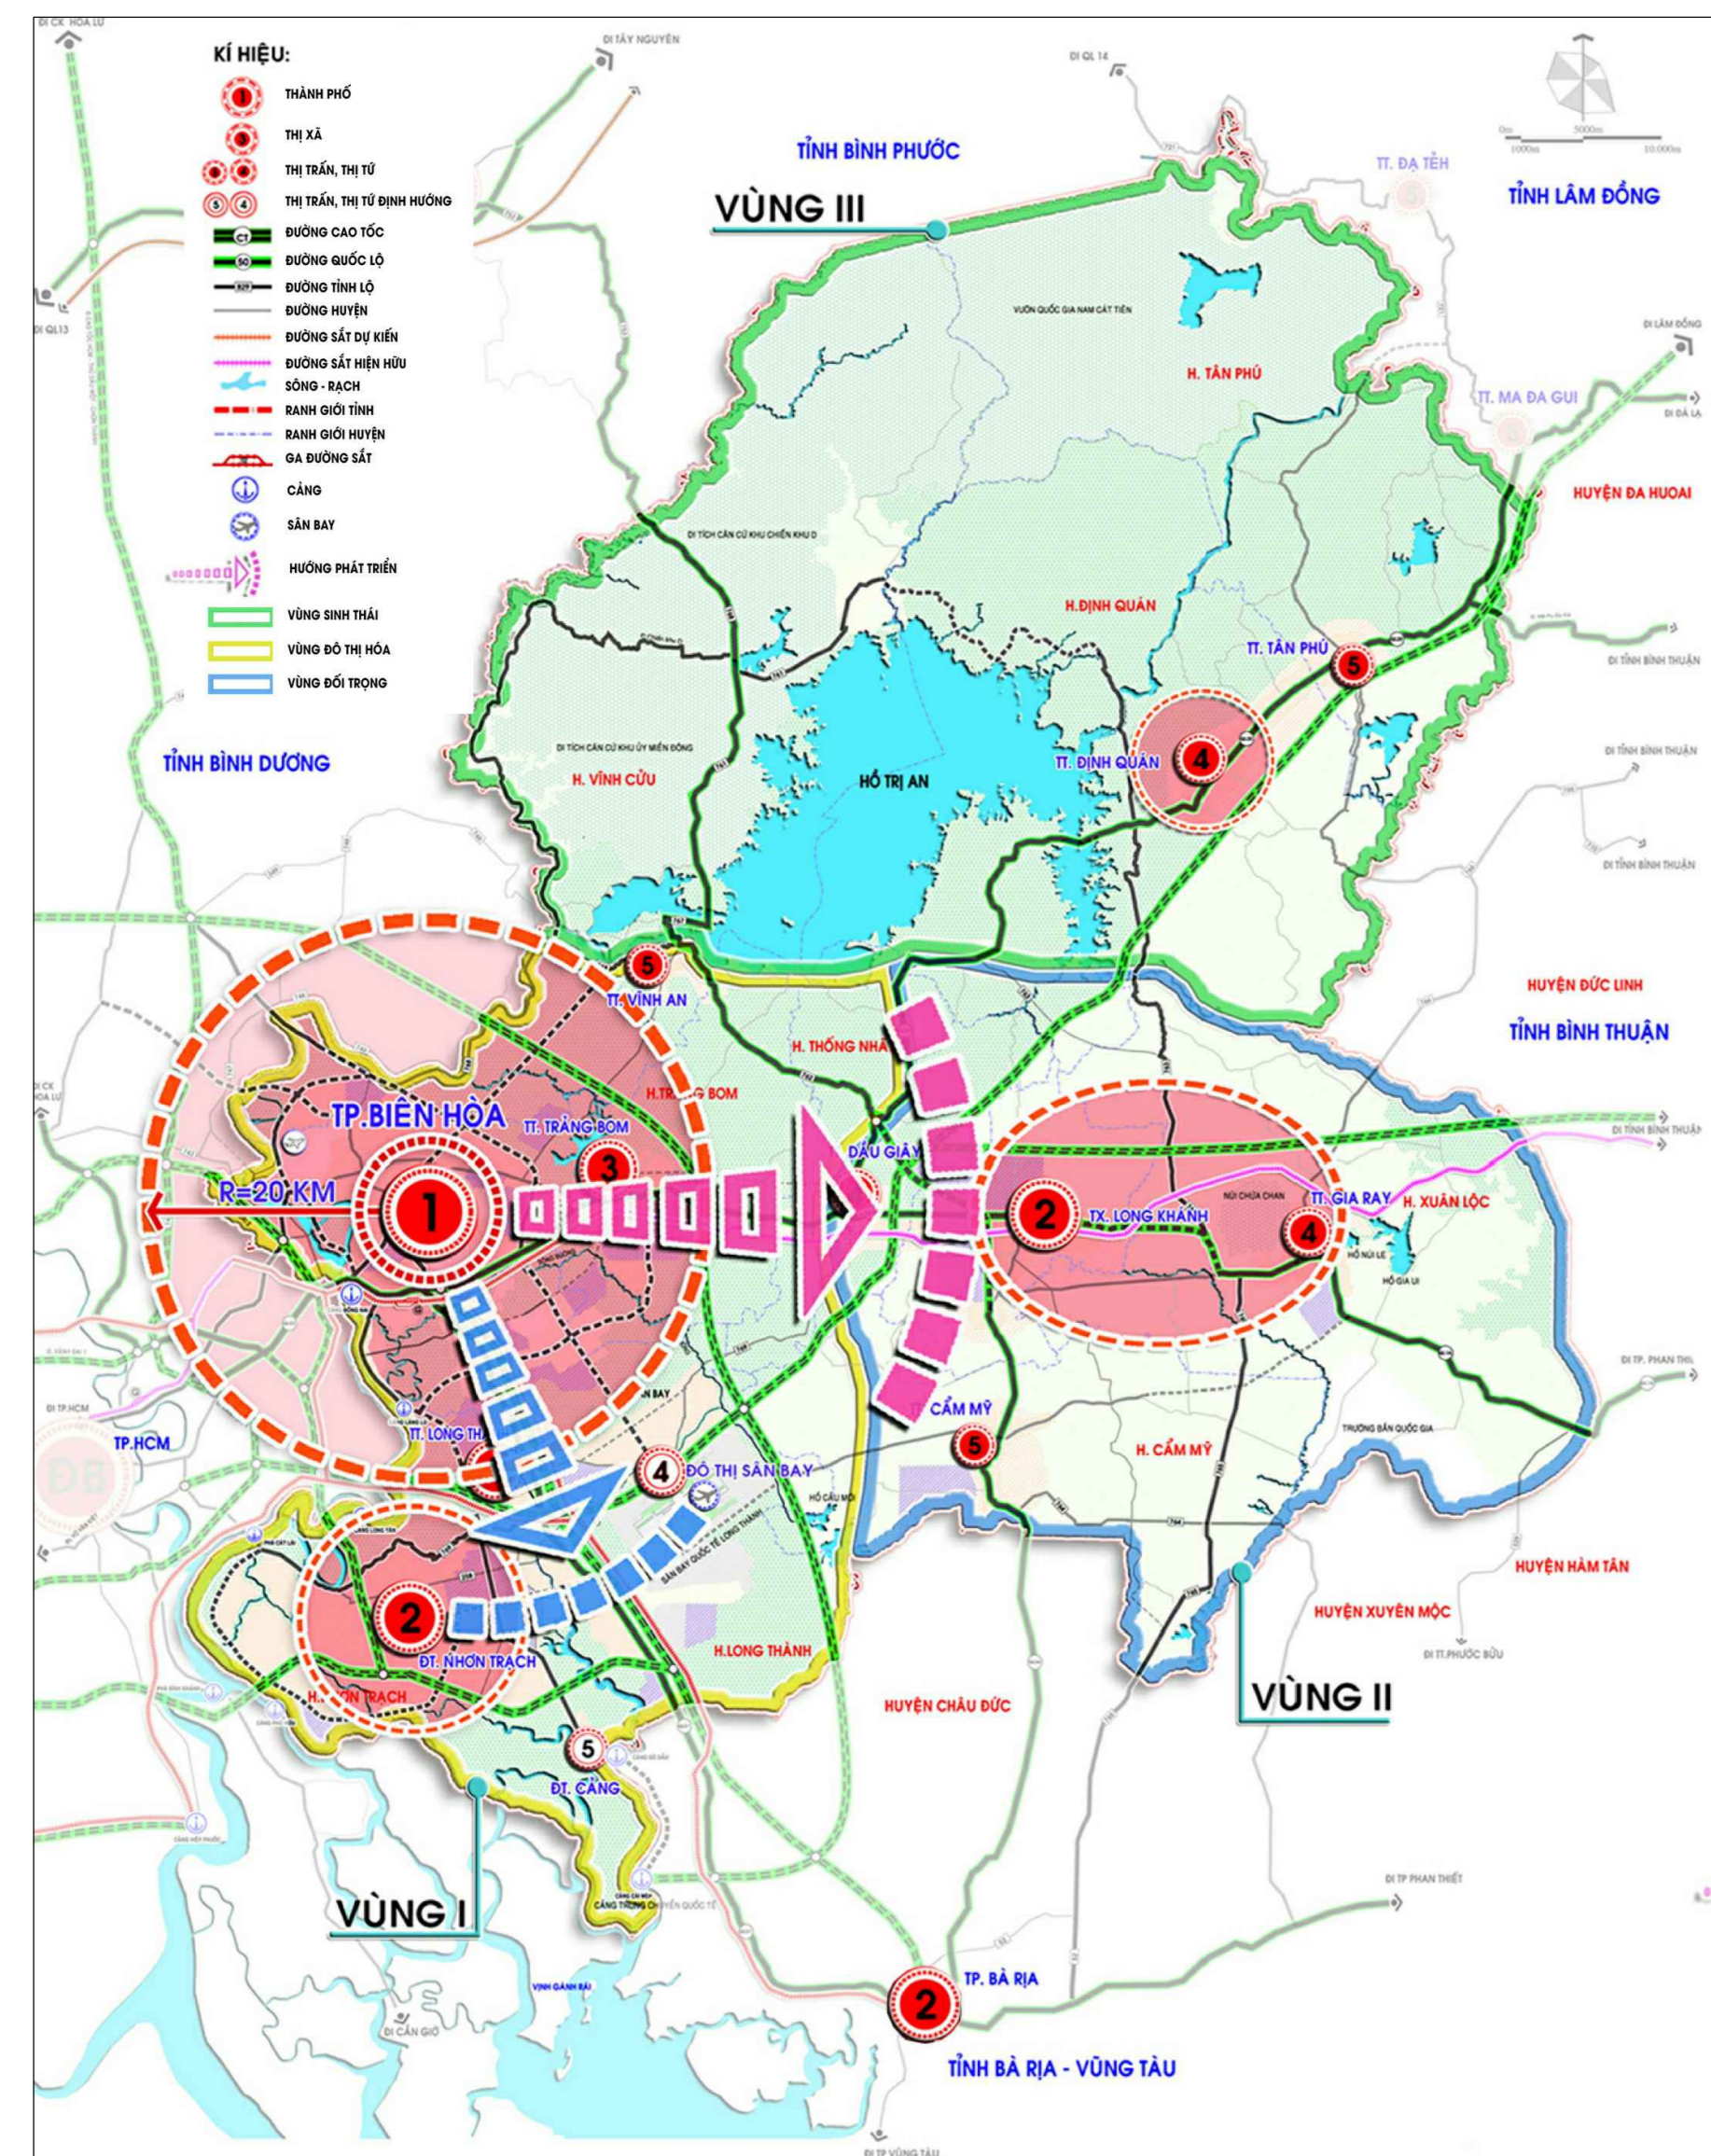

UBND TỈNH ĐỒNG NAI
 NHIỆM VỤ ĐIỀU CHỈNH TỔNG THỂ QUY HOẠCH CHUNG TP BIÊN HÒA, TỈNH ĐỒNG NAI ĐẾN NĂM 2030, TẦM NHÌN ĐẾN NĂM 2045 - TỈ LỆ 1/10.000
 SƠ ĐỒ VỊ TRÍ VÀ MỐI LIÊN HỆ VÙNG

VỊ TRÍ TRONG VÙNG QUỐC GIA
 (TRÍCH: BẢN ĐỒ HÀNH CHÍNH)

VỊ TRÍ TRONG VÙNG TỈNH ĐỒNG NAI
 (TRÍCH: BẢN ĐỒ HÀNH CHÍNH)

THÀNH PHỐ BIÊN HÒA CÓ DIỆN TÍCH TỰ NHIÊN TRÊN 26.354HA VỚI DÂN SỐ NĂM 2019 LÀ 1.062.414 NGƯỜI, LÀ MỘT TRONG CÁC TRUNG TÂM CÔNG NGHIỆP, VĂN HÓA, THƯƠNG MẠI DỊCH VỤ, KHOA HỌC-CÔNG NGHỆ VÀ ĐÀO TẠO; ĐẦU MỐI GIAO LƯU QUAN TRỌNG CỦA VÙNG KINH TẾ TRỌNG ĐIỂM PHÍA NAM, VÙNG TPHCM, VÙNG ĐÔNG NAM BỘ, TỈNH ĐỒNG NAI VÀ CÓ VỊ TRÍ QUAN TRỌNG VỀ QUỐC PHÒNG - AN NINH CỦA TOÀN VÙNG. BIÊN HÒA CŨNG LÀ MỘT THÀNH PHỐ LỚN NẪM Ở CỬA NGÕ ĐÔNG BẮC CỦA TPHCM, CÓ VAI TRÒ ĐÔ THỊ VỆ TINH ĐỘC LẬP, HỖ TRỢ CHO ĐÔ THỊ HẠT NHÂN VÙNG LÀ TP. HỒ CHÍ MINH VÀ LÀ MỘT TRONG BA CỰC CỦA TAM GIÁC TĂNG TRƯỞNG TPHCM - BIÊN HÒA - VÙNG TÀU.

VỊ TRÍ TRONG VÙNG TP HỒ CHÍ MINH
 (TRÍCH: BẢN ĐỒ ĐIỀU CHỈNH QUY HOẠCH XÂY DỰNG VÙNG THÀNH PHỐ HỒ CHÍ MINH ĐẾN NĂM 2030 VÀ TẦM NHÌN ĐẾN NĂM 2050 ĐƯỢC PHÊ DUYỆT TẠI QĐ SỐ 2076/QĐ-TTG)

KÝ HIỆU:

- RANH GIỚI KHU VỰC LẬP QUY HOẠCH
- RANH GIỚI PHƯƠNG XÁ
- RANH GIỚI TỈNH THÀNH PHỐ
- RANH GIỚI HUYỆN